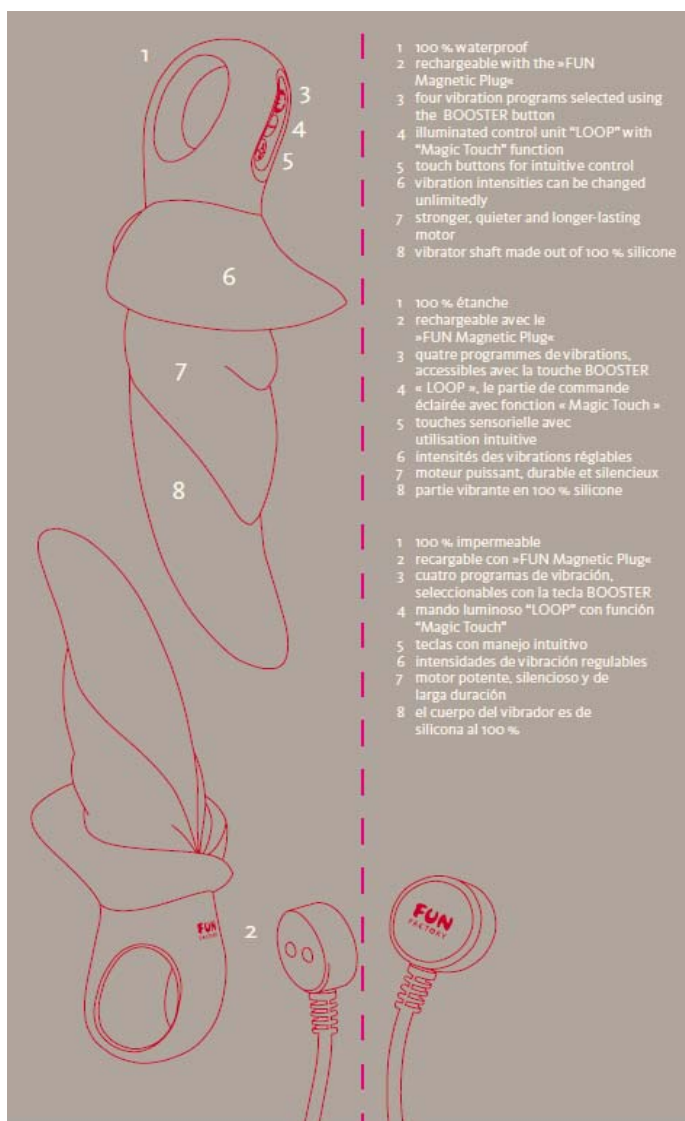

FUN
FACTORY

JE JOUE

LELO
PLEASURE OBJECTS

TENGA
NEW ADULT CONCEPT

www.FunToys.cz

www.JeJoue.cz

www.LELOdesign.cz

www.Tenga.cz

1. stoprocentně voděodolný, 2. magnetické nabíjecí kontakty (pro připojení nabíječky), 3. Turbo tlačítko pro výběr ze čtyř vibračních programů, 4. podsvícená ovládací jednotka tzv „Kroužek lásky“ s funkcí „Magic Touch“, 5. ovládací tlačítka, 6. intenzita vibrací lze jednoduše regulovat, 7. silnější a tišší motor, 8. vyrobeno ze 100% silikonu.