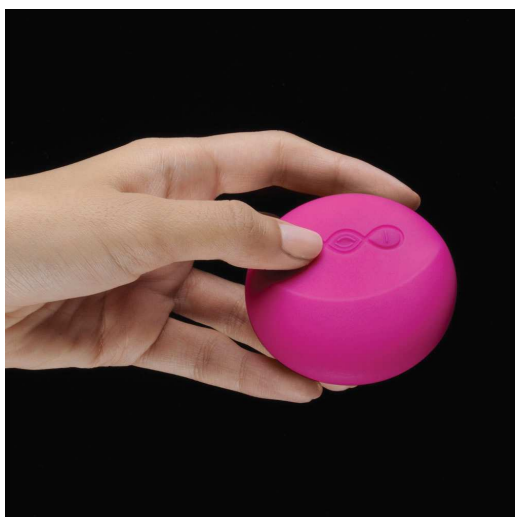

www.JeJoue.cz | www.LELOdesign.cz | www.FunToys.cz | www.Honitka.cz | www.Tenga.cz

LYLA – JAK POUŽÍVAT

Lyla je drobný masážní přístroj pro páry, který lze použít jak pro vnitřní tak pro vnější stimulaci. Pro vnitřní stimulaci je nutné přístroj zavést 2 – 3 palce hluboko tak, aby bylo možné ji opět jednoduše vyjmout pomocí polymerového provázku. Lyla nabízí dva stimulační programy SenseMotion, které lze ovládat pomocí bezdrátového ovládání. Dále na vás čeká dalších 6 standardních stimulačních programů. Díky bezdrátovému ovládání se můžete podělit o vzrušení se svým partnerem nebo si veškeré potěšení nechat pouze pro sebe.

JAK POUŽÍVAT SENSEMOTION?

Technologie SenseMotion nabízí nebývalý postup v ovládání vašeho masážního strojeku, který spočívá v regulaci rychlosti a intenzity vibrací pomocí pohybu. Strojek reaguje na celou řadu pohybů bezdrátovým ovládáním. Lze ho naklánět, třást s ním nebo dělat další nejrůznější pohyby, které u vašeho masážního strojeku vyvolají reakci a přizpůsobí styl vibrací podle podnětu, který mu dáte. To ale není vše. Bezdrátové ovládání vibruje stejným způsobem jako váš masážní přístroj. To znamená, že na vlastní kůži ucítíte to, co právě prožívá váš partner/ partnerka. Masážní přístroj reaguje na podnět až do vzdálenosti 12 metrů.

ZAČÍNÁME: Pro zapnutí bezdrátového ovládání stiskněte tlačítko + Pro zapnutí masážního strojeku stiskněte tlačítko (••)