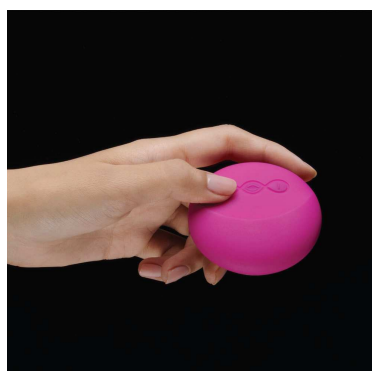

SENSEMOTION PROGRAM 2: Bezdrátovým ovládáním můžete třást nebo pohybovat v kruzích. Tím opět zvýšíte intenzitu vibrací. Čím rychleji budete s ovládáním pohybovat a čím více budete pohyby střídát, tím více bude Insignia reagovat.

Stiskněte tlačítko a vychutnejte si dalších šest stimulačních programů. Opakovaným tisknutím tlačítka postupně projdete všechny tyto programy. V průběhu všech stimulačních programů lze použít tlačítka + a – pro nastavení intenzity vibrací.