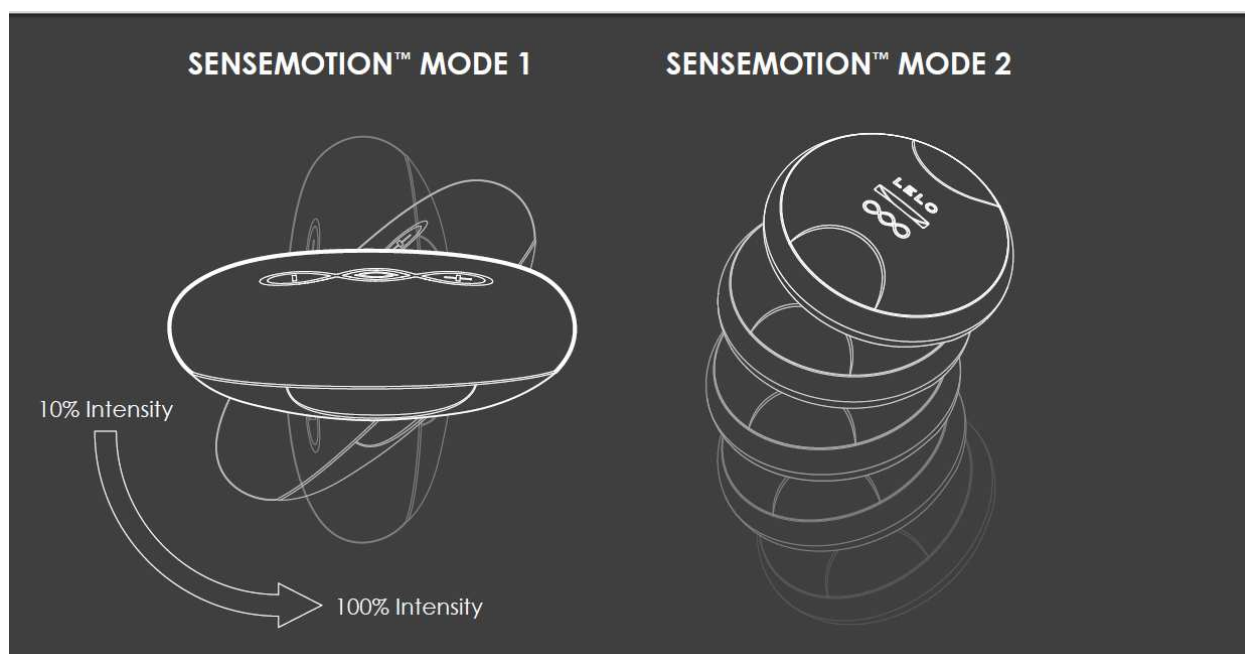

AUTORSKÁ PRÁVA K TEXTŮM: Všechny texty v českém jazyce jsou duševním vlatnicvím společnosti FunConcept s.r.o. Jejich kopírování nebo použití bez souhlasu společnosti FunConcept s.r.o. je zakázané!