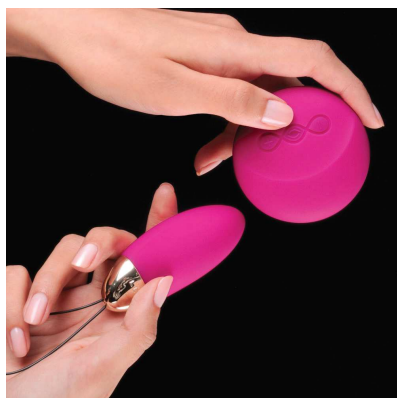

Během pár vteřin se mezi masážním strojkem a bezdrátovým ovládáním vytvoří připojení.

SENSE MOTION PROGRAM 1: Nakloněním bezdrátového ovládání přizpůsobíte intenzitu vibrací. V horizontální poloze budou vibrace slabší. Při naklonění o 90 stupňů intenzita vzroste.