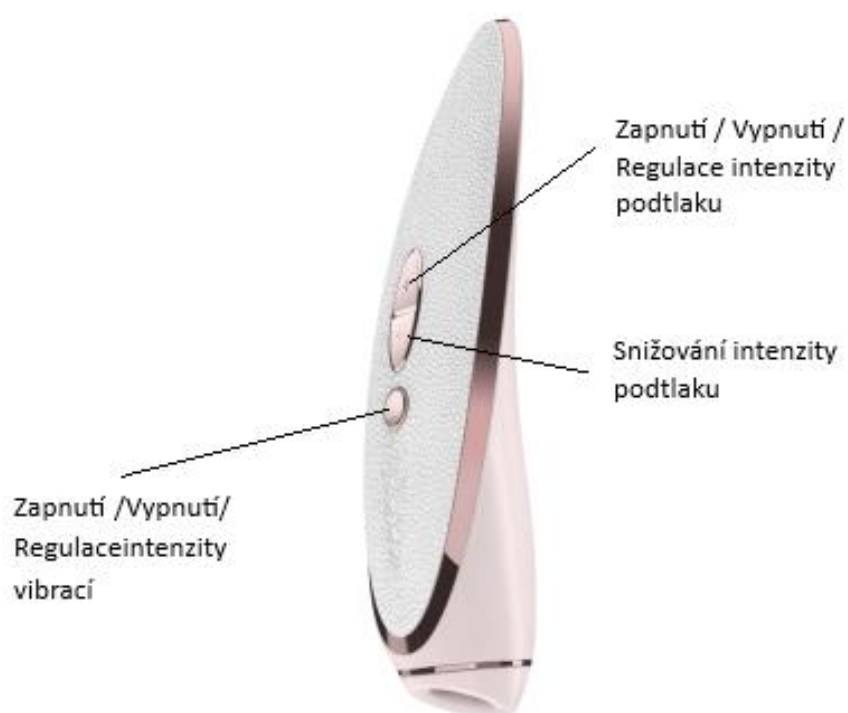

Regulace intenzity podtlaku

Funkci podtlaku zapnete stisknutím tlačítka pro zapínání/vypínání podtlaku po dobu asi 2 vteřin. Zapnutím se SATISFYER LUXURY PRET A PORTER automaticky nastaví na nejnižší možnou míru podtlaku, která se dá dále zvyšovat tlačítkem a snižovat pomocí spodního tlačítka s vlnkami. Funkce podtlaku se vypíná stisknutím tlačítka pro zapínání/vypínání podtlaku po dobu asi 2 vteřin.

Regulace intenzity vibrací

Funkci vibrací zapnete stisknutím kulatého tlačítka s vlnkou, které se nachází v horní části, a to po dobu asi 2 vteřin. Kratším stisknutím tlačítka dále můžete procházet naprogramovanými vibračními módy. Po dosažení posledního módu cyklu se cyklus opakuje. Funkci vibrací vypnete stisknutím kulatého tlačítka s vlnkou po dobu asi 2 vteřin.